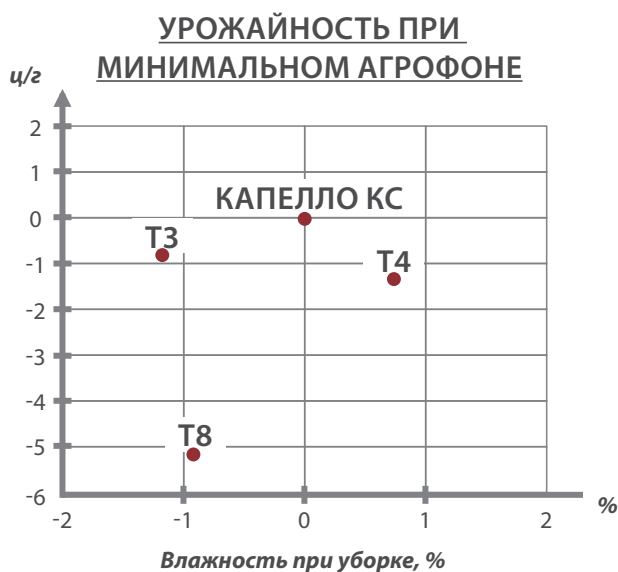

КАПЕЛЛО КС

РЕЗУЛЬТАТЫ 2013

From R&D Departments- Caussade Semences

>> ОСНОВНЫЕ ХАРАКТЕРИСТИКИ

Группа спелости	Ранний
По вегетации	Средне ранней по формированию метелки
По дозреванию	• раннее созревание • быстрая влагоотдача